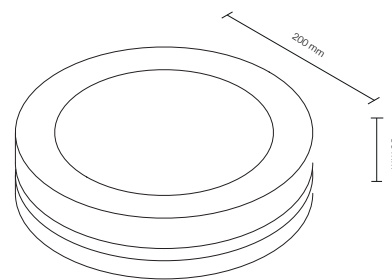

Primeira série reeditada em mármore de Estremoz Seleção da zona do Alto Alentejo.

**ESPECIFICAÇÕES** | *SPECIFICATIONS*

**Materiais** | Cinzeiro circular em mármore de Estremoz Seleção.  
**Dimensões** | Ø200 mm, A.50 mm  
**Peso** | 2,40 kg

*Materials* | Circular ashtray in Estremoz marble.  
*Size* | Ø200 mm, H.50 mm  
*Weight* | 2,40 kg