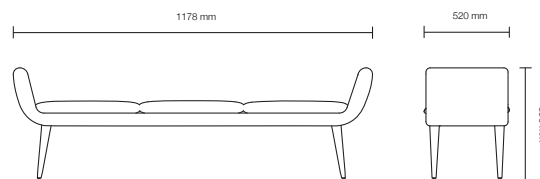

**CANAPÉ REITORIA 3 LUG.**

REITORIA BENCH 3 SEATS

Autor | Author

Daciano da Costa

Obra | Work

REITORIA DA UNIVERSIDADE DE LISBOA

Ano | Year

1960

A canapé Reitoria da autoria de Daciano da Costa foi desenhada para o edifício da Reitoria da Universidade de Lisboa (1960), primeira grande encomenda após a abertura do seu atelier em 1959.

The Reitoria bench was designed by Daciano da Costa for the Rectorate of the University of Lisbon (1960), his first major commission after opening his atelier in 1959.

ESPECIFICAÇÕES | SPECIFICATIONS

Materials | Estrutura em madeira mogno, estofa a veludo mohair ou veludo algodão.

Dimensões | L.1178 x A.550 x P.520 mm

Peso | 22,25 kg

Materials | Mahogany wood structure, upholstered in mohair velvet or cotton velvet.

Size | W.1178 x H.550 x D.520 mm

Weight | 22,25 kg