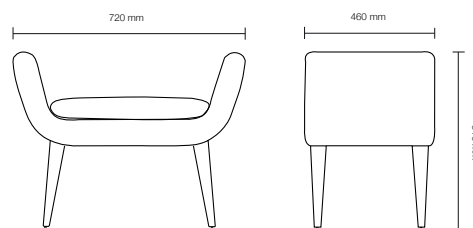

**CANAPÉ REITORIA 1 LUG.**

REITORIA BENCH 1 SEAT

Autor | *Author*
Daciano da Costa**Obra** | *Work*
REITORIA DA UNIVERSIDADE DE LISBOA**Ano** | *Year*
1960

A canapé Reitoria da autoria de Daciano da Costa foi desenhada para o edifício da Reitoria da Universidade de Lisboa (1960), primeira grande encomenda após a abertura do seu atelier em 1959.

The Reitoria bench was designed by Daciano da Costa for the Rectorate of the University of Lisbon (1960), his first major commission after opening his atelier in 1959.

ESPECIFICAÇÕES | *SPECIFICATIONS*

Materiais | Estrutura em madeira mogno, estofa a veludo mohair ou veludo algodão.

Dimensões | L.720 x A.540 x P.460 mm

Peso | 9,88 kg

Materiais | Mahogany wood structure, upholstered in mohair velvet or cotton velvet.

Size | W.720 x H.540 x D.460 mm

Weight | 9,88 kg