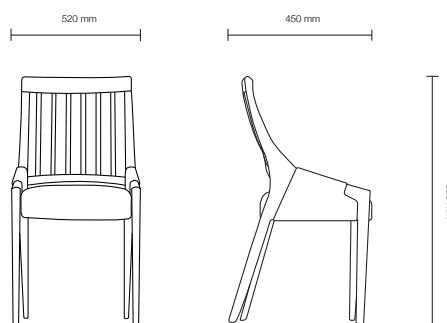

**CADEIRA REITORIA**

REITORIA CHAIR

Autor | *Author*

Daciano da Costa

Obra | *Work*

REITORIA DA UNIVERSIDADE DE LISBOA

Ano | *Year*

1960

A cadeira Reitoria da autoria de Daciano da Costa foi desenhada para o edifício da Reitoria da Universidade de Lisboa (1960), primeira grande encomenda após a abertura do seu atelier em 1959.

The Reitoria chair was designed by Daciano da Costa for the Rectorate of the University of Lisbon (1960), his first major commission after opening his atelier in 1959.

ESPECIFICAÇÕES | *SPECIFICATIONS*

Materiais | Estrutura em madeira mogno, estofa a veludo mohair ou veludo algodão.

Dimensões | L.520 x A.890 x P.450 mm

Peso | 8,50 kg

Materiais | Mahogany wood structure, upholstered in mohair velvet or cotton velvet.

Size | W.520 x H.890 x D.450 mm

Weight | 8,50 kg