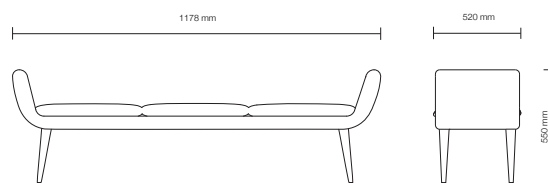

**CANAPÉ REITORIA 3 LUG.**

REITORIA BENCH 3 SEATS

Autor | *Author*
Daciano da Costa**Obra** | *Work*
REITORIA DA UNIVERSIDADE DE LISBOA**Ano** | *Year*
1960

A canapé Reitoria da autoria de Daciano da Costa foi desenhada para o edifício da Reitoria da Universidade de Lisboa (1960), primeira grande encomenda após a abertura do seu atelier em 1959.

The Reitoria bench was designed by Daciano da Costa for the Rectorate of the University of Lisbon (1960), his first major commission after opening his atelier in 1959.

ESPECIFICAÇÕES | *SPECIFICATIONS*

Materiais | Estrutura em madeira mogno, estofa a veludo mohair ou veludo algodão.

Dimensões | L.1178 x A.550 x P.520 mm

Peso | 22,25 kg

Materiais | Mahogany wood structure, upholstered in mohair velvet or cotton velvet.

Size | W.1178 x H.550 x D.520 mm

Weight | 22,25 kg