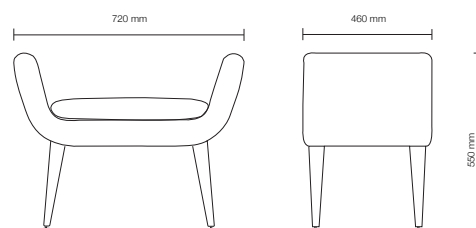

**CANAPÉ REITORIA 1 LUG.**

REITORIA BENCH 1 SEAT

**Autor** | *Author*  
Daciano da Costa**Obra** | *Work*  
REITORIA DA UNIVERSIDADE DE LISBOA**Ano** | *Year*  
1960

A canapé Reitoria da autoria de Daciano da Costa foi desenhada para o edifício da Reitoria da Universidade de Lisboa (1960), primeira grande encomenda após a abertura do seu atelier em 1959.

*The Reitoria bench was designed by Daciano da Costa for the Rectorate of the University of Lisbon (1960), his first major commission after opening his atelier in 1959.*

**ESPECIFICAÇÕES** | *SPECIFICATIONS*

**Materiais** | *Estrutura em madeira mogno, estofa a veludo mohair ou veludo algodão.*

**Dimensões** | *L.720 x A.540 x P.460 mm*

**Peso** | *9,88 kg*

*Materials* | *Mahogany wood structure, upholstered in mohair velvet or cotton velvet.*

*Size* | *W.720 x H.540 x D.460 mm*

*Weight* | *9,88 kg*