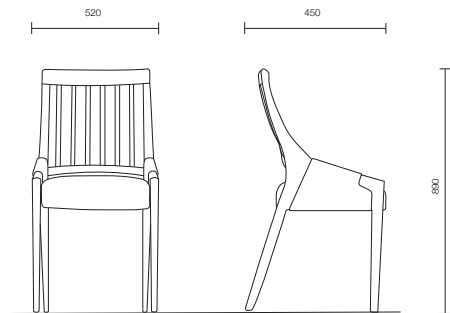

**CADEIRA REITORIA**

REITORIA CHAIR

**Autor** | *Author*

Daciano da Costa

**Obra** | *Work*

REITORIA DA UNIVERSIDADE DE LISBOA

**Ano** | *Year*

1960

A cadeira Reitoria da autoria de Daciano da Costa foi desenhada para o edifício da Reitoria da Universidade de Lisboa (1960), primeira grande encomenda após a abertura do seu atelier em 1959.

*The Reitoria chair was designed by Daciano da Costa for the Rectorate of the University of Lisbon (1960), his first major commission after opening his atelier in 1959.*

**ESPECIFICAÇÕES** | *SPECIFICATIONS*

**Materiais** | *Estrutura em madeira mogno, estofa a veludo mohair ou veludo algodão.*

**Dimensões** | *L.520 x A.890 x P.450 mm*

**Peso** | *8,50 kg*

*Materials* | *Mahogany wood structure, upholstered in mohair velvet or cotton velvet.*

*Size* | *W.520 x H.890 x D.450 mm*

*Weight* | *8,50 kg*