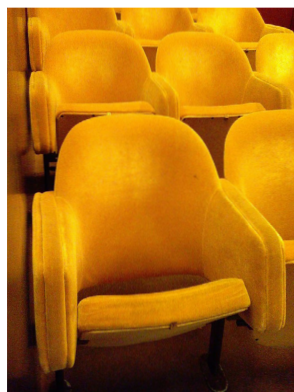

CADEIRAS DE PLATEIA DACIANO

1960-2004

VILLARET 1964
Cadeira de plateia/audience chair
Villaret
Aço macio, pele ou veludo.
L.550 x A.770 mm
Mild steel, leather or velvet
W.550 x H.770 mm

BIBLIOTECA NACIONAL 1965
Cadeira de plateia/audience chair
Biblioteca
Aço macio, tecido de lã.
L.550 x A.770 mm
Mild steel, wool fabric.
W.550 x H.770 mm

FUNDAÇÃO 1966
Cadeira de plateia/audience chair
Fundação
Aço macio, veludo mohair.
L.550 x A.770 mm
Mild steel, mohair velvet.
W.550 x H.770 mm

CASINO PARK 1972
Cadeira de plateia/audience chair
Orquídea
Aço macio, veludo mohair.
L.550 x A.830 mm
Mild steel, mohair velvet.
W.550 x H.830 mm

CCB 1990
Cadeira de plateia/audience chair
CCB
Aço macio, veludo mohair.
L.550 x A.770 mm
Mild steel, mohair velvet.
W.550 x H.770 mm

COLISEU 1993
Cadeira de plateia/audience chair
Carmen
Madeira de faia, velton.
Beechwood, velton.