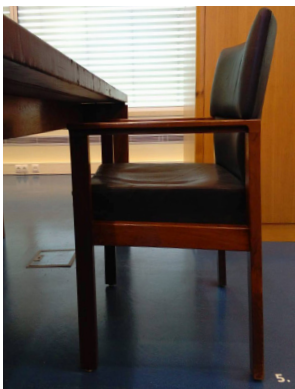

CADEIRAS DACIANO

1960-2004

REITORIA 1960
Cadeira/chair **Reitoria**
ref. RC01M
Madeira de nogueira,veludo.
L.520 x A.890 x P.450 mm
Walnut wood, velvet.
W.520 x H.890 x D.450 mm

BNU 1963
Cadeira/chair **Superligeira**
ref. BNUC01
Madeira de nogueira, buinho.
L.420 x A.550 x P.400 cm
Walnut wood, bull rush.
W.420 x H.550 x D.400 mm

BIBLIOTECA NACIONAL 1965
Cadeira/Chair **Biblioteca**
Secretária/Desk **Biblioteca**

BIBLIOTECA NACIONAL 1965
Cadeira costas altas/high
back chair **Biblioteca**

BIBLIOTECA NACIONAL 1965
Cadeira/chair **Biblioteca 2**

BIBLIOTECA NACIONAL 1965
Cadeira com braços/chair with
armrests **Biblioteca 3**

BIBLIOTECA NACIOANL 1965
Cadeira sem braços/chair
without armrests **Biblioteca 3**

**MINISTÉRIO
DAS CORPORAÇÕES** 1965
Cadeira c/ braços/chair with
armrests **Ministério**
Madeira de nogueira,veludo.
L.560 x A.780 x P.460 mm
Walnut wood, velvet.
W.560 x H.780 x D.460 mm